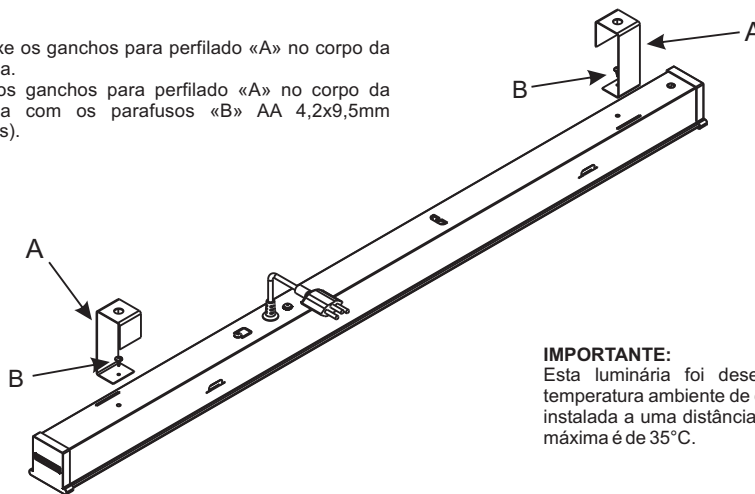

INSTRUÇÕES DE INSTALAÇÃO

Luminária de LED Industrial ÁSTER SL PERFILADO

Dimensões do Produto

A	B
900	1154
1800	2280

ATENÇÃO:

- Toda a instalação deverá ser feita por um profissional qualificado.
- Desligue a rede elétrica antes de instalar, inspecionar ou remover a luminária.
- Este manual de instalação poderá não apresentar todas as informações necessárias. Para maiores detalhes consulte o Informativo Técnico do produto ou o Apoio Técnico da Intral.
- Por questões de segurança, a luminária deverá ser aterrada.
- Manual para versões ÁSTER SL PERFILADO.

Ligação Elétrica

IMPORTANTE:

- Verifique se a tensão da rede elétrica é compatível com a tensão de alimentação da luminária.
- Faixa da tensão de alimentação: 198V à 242V.
- Frequência: 50/60HZ
- No caso de instalações onde a tensão de alimentação é proveniente de duas fase (rede fase-fase), devem ser utilizados disjuntores bipolares, para proteção de cada circuito.
- Conecte o plugue da luminária a uma tomada devidamente aterrada.

Instalação

- * Encaixe os ganchos para perfilado «A» no corpo da luminária.
- * Fixe os ganchos para perfilado «A» no corpo da luminária com os parafusos «B» AA 4,2x9,5mm (inclusos).

IMPORTANTE:

Esta luminária foi desenvolvida para ambientes internos e a uma temperatura ambiente de operação máxima de 45°C. Caso a luminária seja instalada a uma distância menor do que 80mm do telhado, a temperatura máxima é de 35°C.