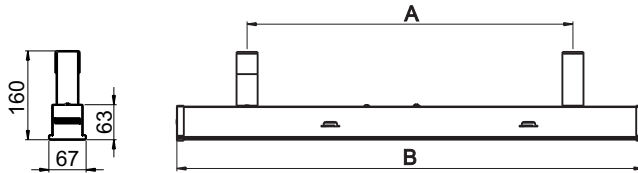

INSTRUÇÕES DE INSTALAÇÃO

Luminária de LED Industrial ÁSTER SL PERFILADO

Dimensões do Produto

A	B
900	1154
1800	2280

ATENÇÃO:

- Toda a instalação deverá ser feita por um profissional qualificado.
- Desligue a rede elétrica antes de instalar, inspecionar ou remover a luminária.
- Este manual de instalação poderá não apresentar todas as informações necessárias. Para maiores detalhes consulte o Informativo Técnico do produto ou o Apoio Técnico da Intral.
- Por questões de segurança, a luminária deverá ser aterrada.
- Manual para versões ÁSTER SL PERFILADO.

Ligação Elétrica

IMPORTANTE:

- Verifique se a tensão da rede elétrica é compatível com a tensão de alimentação da luminária.
- Faixa da tensão de alimentação: 198V à 242V.
- Frequência: 50/60HZ
- No caso de instalações onde a tensão de alimentação é proveniente de duas fase (rede fase-fase), devem ser utilizados disjuntores bipolares, para proteção de cada circuito.
- Conecte o plugue da luminária a uma tomada devidamente aterrada.

Instalação

- * Encaixe os ganchos para perfilado «A» no corpo da luminária.
- * Fixe os ganchos para perfilado «A» no corpo da luminária com os parafusos «B» AA 4,2x9,5mm (inclusos).

IMPORTANTE:

Esta luminária foi desenvolvida para ambientes internos e a uma temperatura ambiente de operação máxima de 45°C. Caso a luminária seja instalada a uma distância menor do que 80mm do telhado, a temperatura máxima é de 35°C.