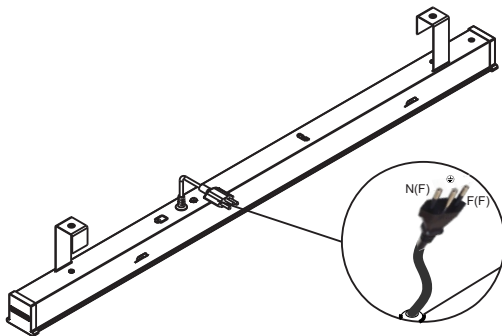

INSTRUÇÕES DE INSTALAÇÃO

Luminária de LED Industrial ÁSTER SL PERFILADO

Dimensões do Produto

A	B
900	1154
1800	2280

ATENÇÃO:

- Toda a instalação deverá ser feita por um profissional qualificado.
- Desligue a rede elétrica antes de instalar, inspecionar ou remover a luminária.
- Este manual de instalação poderá não apresentar todas as informações necessárias. Para maiores detalhes consulte o Informativo Técnico do produto ou o Apoio Técnico da Intral.
- Por questões de segurança, a luminária deverá ser aterrada.
- Manual para versões ÁSTER SL PERFILADO.

Ligação Elétrica

IMPORTANTE:

- Verifique se a tensão da rede elétrica é compatível com a tensão de alimentação da luminária.
- Faixa da tensão de alimentação: 198V à 242V.
- Frequência: 50/60HZ
- No caso de instalações onde a tensão de alimentação é proveniente de duas fase (rede fase-fase), devem ser utilizados disjuntores bipolares, para proteção de cada circuito.
- Conecte o plugue da luminária a uma tomada devidamente aterrada.

Instalação

- * Encaixe os ganchos para perfilado «A» no corpo da luminária.
- * Fixe os ganchos para perfilado «A» no corpo da luminária com os parafusos «B» AA 4,2x9,5mm (inclusos).

IMPORTANTE:

Esta luminária foi desenvolvida para ambientes internos e a uma temperatura ambiente de operação máxima de 45°C. Caso a luminária seja instalada a uma distância menor do que 80mm do telhado, a temperatura máxima é de 35°C.