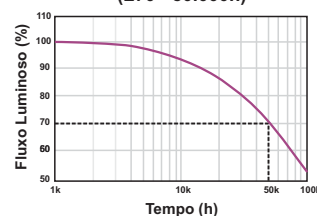

Manutenção do Fluxo Luminoso *

ÁSTER SL
(L70 - 50.000h)

* Considerando uma temperatura ambiente de 25°C e ambiente limpo.

Garantia do Produto

A Intral S.A. garante ao consumidor que a luminária de LED ÁSTER SL está coberta contra defeitos de fabricação por um período de 5 anos. Essa garantia é válida para luminárias instaladas de forma adequada e em condições normais de uso. Verifique as condições gerais de garantia em www.intral.com.br