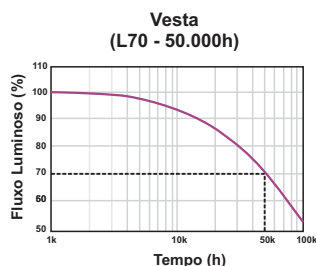

Manutenção do Fluxo Luminoso

* Considerando uma temperatura ambiente de 35°C e ambiente limpo.

Garantia do Produto

A Intral S.A. garante ao consumidor que a luminária de LED VESTA está coberta contra defeitos de fabricação por um período de 5 anos.

Essa garantia é válida para luminárias instaladas de forma adequada e em condições normais de uso.

Verifique as condições gerais de garantia em www.intral.com.br