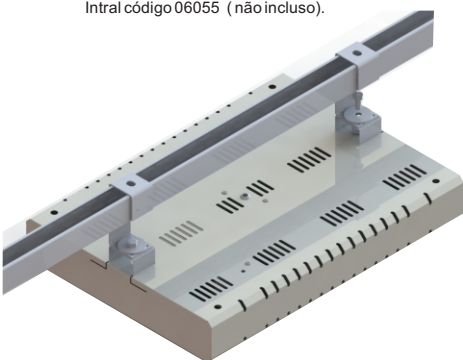

Luminária de LED Industrial Vesta

Produto

ATENÇÃO:

- Toda a instalação deverá ser feita por um profissional qualificado.
- Desligue a rede elétrica antes de instalar, inspecionar ou remover a luminária.
- Este manual de instalação poderá não apresentar todas as informações necessárias. Para maiores detalhes consulte o Informativo Técnico do produto ou o Apoio Técnico da Intral.
- Por questões de segurança, a luminária deverá ser aterrada.

Ligação Elétrica

Rede entrada

CABO VERDE: TERRA
CABO AZ / BR: NEUTRO (FASE)
CABO MR / PR: FASE

- *Faixa da tensão de alimentação: 198V à 242V(modelos monovolt)
- *Faixa da tensão de alimentação: 100V à 242V(modelos bivolt).
- *Frequência: 50/60HZ

IMPORTANTE:

- Verifique se a tensão da rede elétrica é compatível com a tensão de alimentação da luminária.
- No caso de instalações onde a tensão de alimentação é proveniente de duas fases (rede fase-fase), devem ser utilizados disjuntores bipolares, para proteção de cada circuito.

Instalação

OPÇÃO 1:

* Utilizar com gancho para perfilado Intral código 06055 (não incluso).

Torque para aperto dos parafusos M8
máx. 18N/m / min.15N/m

OPÇÃO 2:

* Utilizar parafuso M4 (não incluso).
* Utilizar com gancho para perfilado Intral código 06055 (não incluso).