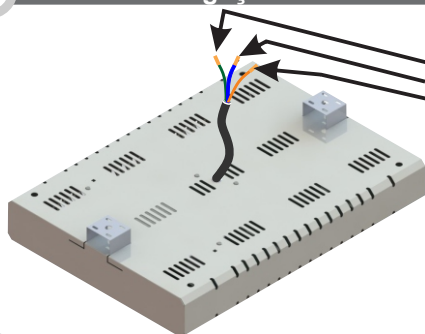

Luminária de LED Industrial Vesta

Produto

ATENÇÃO:

- Toda a instalação deverá ser feita por um profissional qualificado.
- Desligue a rede elétrica antes de instalar, inspecionar ou remover a luminária.
- Este manual de instalação poderá não apresentar todas as informações necessárias. Para maiores detalhes consulte o Informativo Técnico do produto ou o Apoio Técnico da Intral.
- Por questões de segurança, a luminária deverá ser aterrada.

Ligação Elétrica

Rede entrada

CABO VERDE: TERRA
CABO AZ / BR: NEUTRO (FASE)
CABO MR / PR: FASE

- *Faixa da tensão de alimentação: 198V à 242V(modelos monovolt)
- *Faixa da tensão de alimentação: 100V à 242V(modelos bivolt).
- *Frequência: 50/60HZ

IMPORTANTE:

- Verifique se a tensão da rede elétrica é compatível com a tensão de alimentação da luminária.
- No caso de instalações onde a tensão de alimentação é proveniente de duas fases (rede fase-fase), devem ser utilizados disjuntores bipolares, para proteção de cada circuito.

Instalação

OPÇÃO 1:

* Utilizar com gancho para perfilado Intral código 06055 (não incluso).

Torque para aperto dos parafusos M8
máx. 18N/m / min.15N/m

OPÇÃO 2:

* Utilizar parafuso M4 (não incluso).
* Utilizar com gancho para perfilado Intral código 06055 (não incluso).