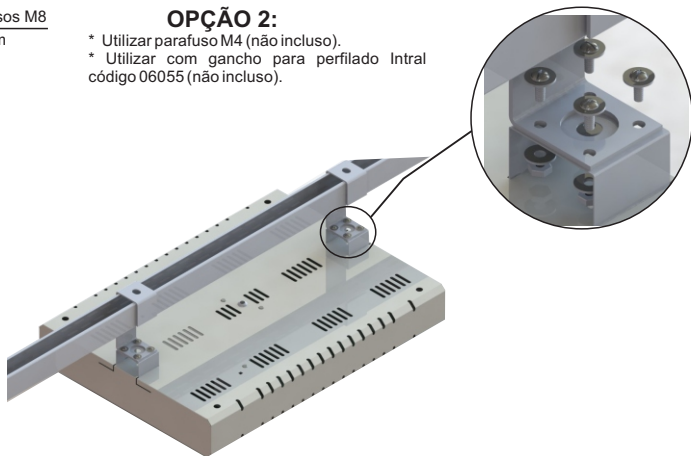

Luminária de LED Industrial Vesta

Produto

ATENÇÃO:

- Toda a instalação deverá ser feita por um profissional qualificado.
- Desligue a rede elétrica antes de instalar, inspecionar ou remover a luminária.
- Este manual de instalação poderá não apresentar todas as informações necessárias. Para maiores detalhes consulte o Informativo Técnico do produto ou o Apoio Técnico da Intral.
- Por questões de segurança, a luminária deverá ser aterrada.

IMPORTANTE:

- Verifique se a tensão da rede elétrica é compatível com a tensão de alimentação da luminária.
- No caso de instalações onde a tensão de alimentação é proveniente de duas fases (rede fase-fase), devem ser utilizados disjuntores bipolares, para proteção de cada circuito.

Instalação

OPÇÃO 1:

* Utilizar com gancho para perfilado Intral código 06055 (não incluso).

Torque para aperto dos parafusos M8
máx. 18N/m / min.15N/m

OPÇÃO 2:

* Utilizar parafuso M4 (não incluso).
* Utilizar com gancho para perfilado Intral código 06055 (não incluso).