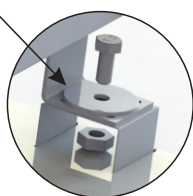

IMPORTANTE:

- Verifique se a tensão da rede elétrica é compatível com a tensão de alimentação da luminária.
- No caso de instalações onde a tensão de alimentação é proveniente de duas fases (rede fase-fase), devem ser utilizados disjuntores bipolares, para proteção de cada circuito.

Instalação

OPÇÃO 1:

* Utilizar com gancho para perfilado Intral código 06055 (não incluso).

Torque para aperto dos parafusos M8
máx. 18N/m / min.15N/m

OPÇÃO 2:

* Utilizar parafuso M4 (não incluso).
* Utilizar com gancho para perfilado Intral código 06055 (não incluso).